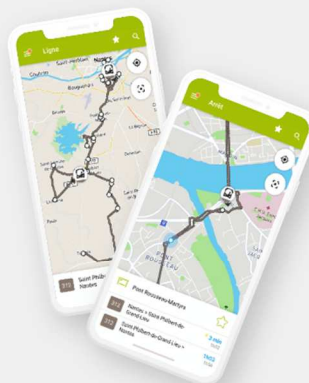

## Le Dandry - Centre-village

<b>Le Dandry</b>	<b>9h15</b>	<b>9h45</b>	<b>10h15</b>	<b>11h15</b>	<b>11h45</b>	<b>12h15</b>	<b>14h15</b>	<b>14h45</b>	<b>16h</b>	<b>16h30</b>	<b>17h10</b>
Voie de la Charité	9h18	9h48	10h18	11h18	11h48	12h18	14h18	14h48	16h03	16h33	17h13
Carrefour des Fingères d'en haut	9h20	9h50	10h20	11h20	11h50	12h20	14h20	14h50	16h05	16h35	17h15
Carrefour du Verney	9h23	9h53	10h23	11h23	11h53	12h23	14h23	14h53	16h08	16h38	17h18
Les Riches	9h25	9h55	10h25	11h25	11h55	12h25	14h25	14h55	16h10	16h40	17h20
Le Perron	9h26	9h56	10h26	11h26	11h56	12h26	14h26	14h56	16h11	16h41	17h21
La Buissonnière	9h28	9h58	10h28	11h28	11h58	12h28	14h28	14h58	16h13	16h43	17h23
<b>Mairie</b>	<b>9h29</b>	<b>9h59</b>	<b>10h29</b>	<b>11h29</b>	<b>11h59</b>	<b>12h29</b>	<b>14h29</b>	<b>14h59</b>	<b>16h14</b>	<b>16h44</b>	<b>17h24</b>
Le Solneige	-	-	-	-	-	12h31	-	-	-	-	17h25
Les Miaz	-	-	-	-	-	12h31	-	-	-	-	17h27
La Plagne d'en haut	-	-	-	-	-	12h33	-	-	-	-	17h29
La Léchère	-	-	-	-	-	12h36	-	-	-	-	17h33
<b>Centre-village</b>	<b>9h30</b>	<b>10h00</b>	<b>10h30</b>	<b>11h30</b>	<b>12h00</b>	<b>12h45</b>	<b>14h30</b>	<b>15h00</b>	<b>16h15</b>	<b>16h45</b>	<b>17h39</b>
Les Planchons	-	-	-	-	-	12h47	-	-	-	-	17h41

En cas de mauvaises conditions de circulation des retards sont possibles.  
Delays are possible in case of bad traffic conditions.

La navette ne s'arrête qu'au niveau des panneaux « Arrêt Navette ».  
The shuttle only stops in front of waymarked stops.

TOUT SUR VOTRE RÉSEAU  
À PORTÉE DE MAIN !  
SUIVEZ VOS BUS EN TEMPS RÉEL

HORAIRES  
EN TEMPS RÉEL

LOCALISATION DES  
VÉHICULES

NOTIFICATION  
DES PERTURBATIONS

CONTACT  
AVEC LE RÉSEAU

Pysae

TÉLÉCHARGEZ  
NOTRE APPLICATION GRATUITE

Google Play

App Store

**BORINI**